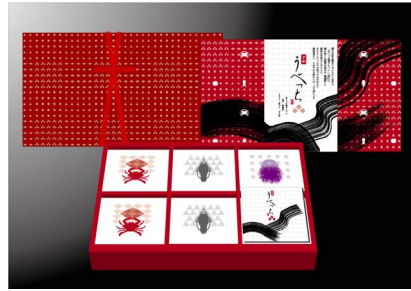

アイスクリーム
千葉県

クール便

新鮮な牛乳を主原料とした質の良いアイスクリームです。
珍しい味もお勧めです。

- C-1 スタダードセット(10個入り)
3,150円(送料込み)(関東以外は+送料)
バニラ、抹茶、チョコレート、ロイヤルミルクティー、
ストロベリーを各2個
- C-2 よくばりセット(14個入り)
4,350円(送料込み)(関東以外は+送料)
バニラ、抹茶、チョコレート、ロイヤルミルクティー、
ストロベリーを各2個、ピーナツ、菜の花の丘のバ
ニラアイス、マンゴー、バナナを各1個

うべっち
山口県

おごっそ蟹の旨味が豊潤に詰まったせんべいです。
(おごっそ蟹、ふち黒、海蜜柑)

- D-1 うべっち三種詰め合せ 10枚入
2,150円(送料込み) (北海道・沖縄は+ 200円)
D-2 うべっち三種詰め合せ 16枚入
2,850円(送料込み) (北海道・沖縄は+ 200円)

ちゅい〜る
青森県

一つひとつ、心をこめた素敵な焼き菓子ができあがりました。

- E-1 ちゅい〜る詰合せ 20枚入
2,800円(送料込み)
(アーモンド、ココナッツ、マカダミア、セザム 各5枚)
E-2 ちゅい〜る詰合せ 30枚入
3,900円(送料込み)
(アーモンド、ココナッツ、マカダミア、クルミ、カシュナッツ、セザム 各5枚)